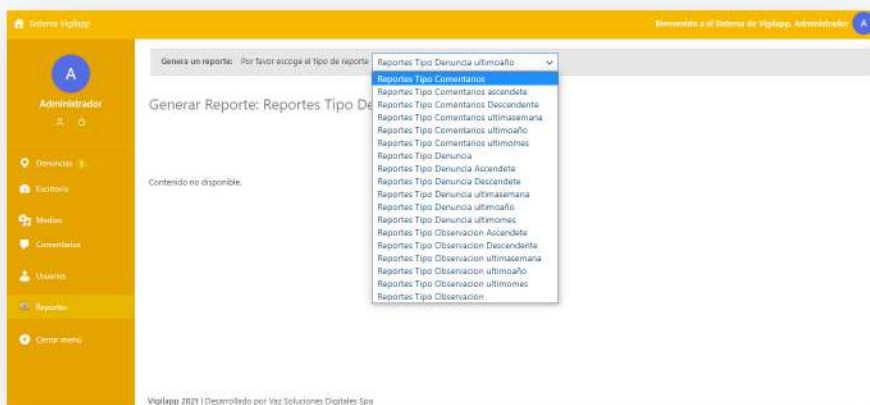

Nombre de la nueva contraseña de la aplicación:

Requerido para crear una contraseña de aplicación, por favor, no la cambie al crearla.

[Mostrar una contraseña de aplicación](#)

Residencia:

WhatsApp:

[Guardar perfil](#)

Sistema - Vigilapp

Sistema Vigilapp 101 entidades
Administrador y el Sistema de Vigilapp Administrador

Administrador

- Denuncias
- Todos los denuncias
- Crear nueva
- Indicadores
- Declaraciones
- Tableros
- Medios
- Comentarios
- Usuarios
- Reportes